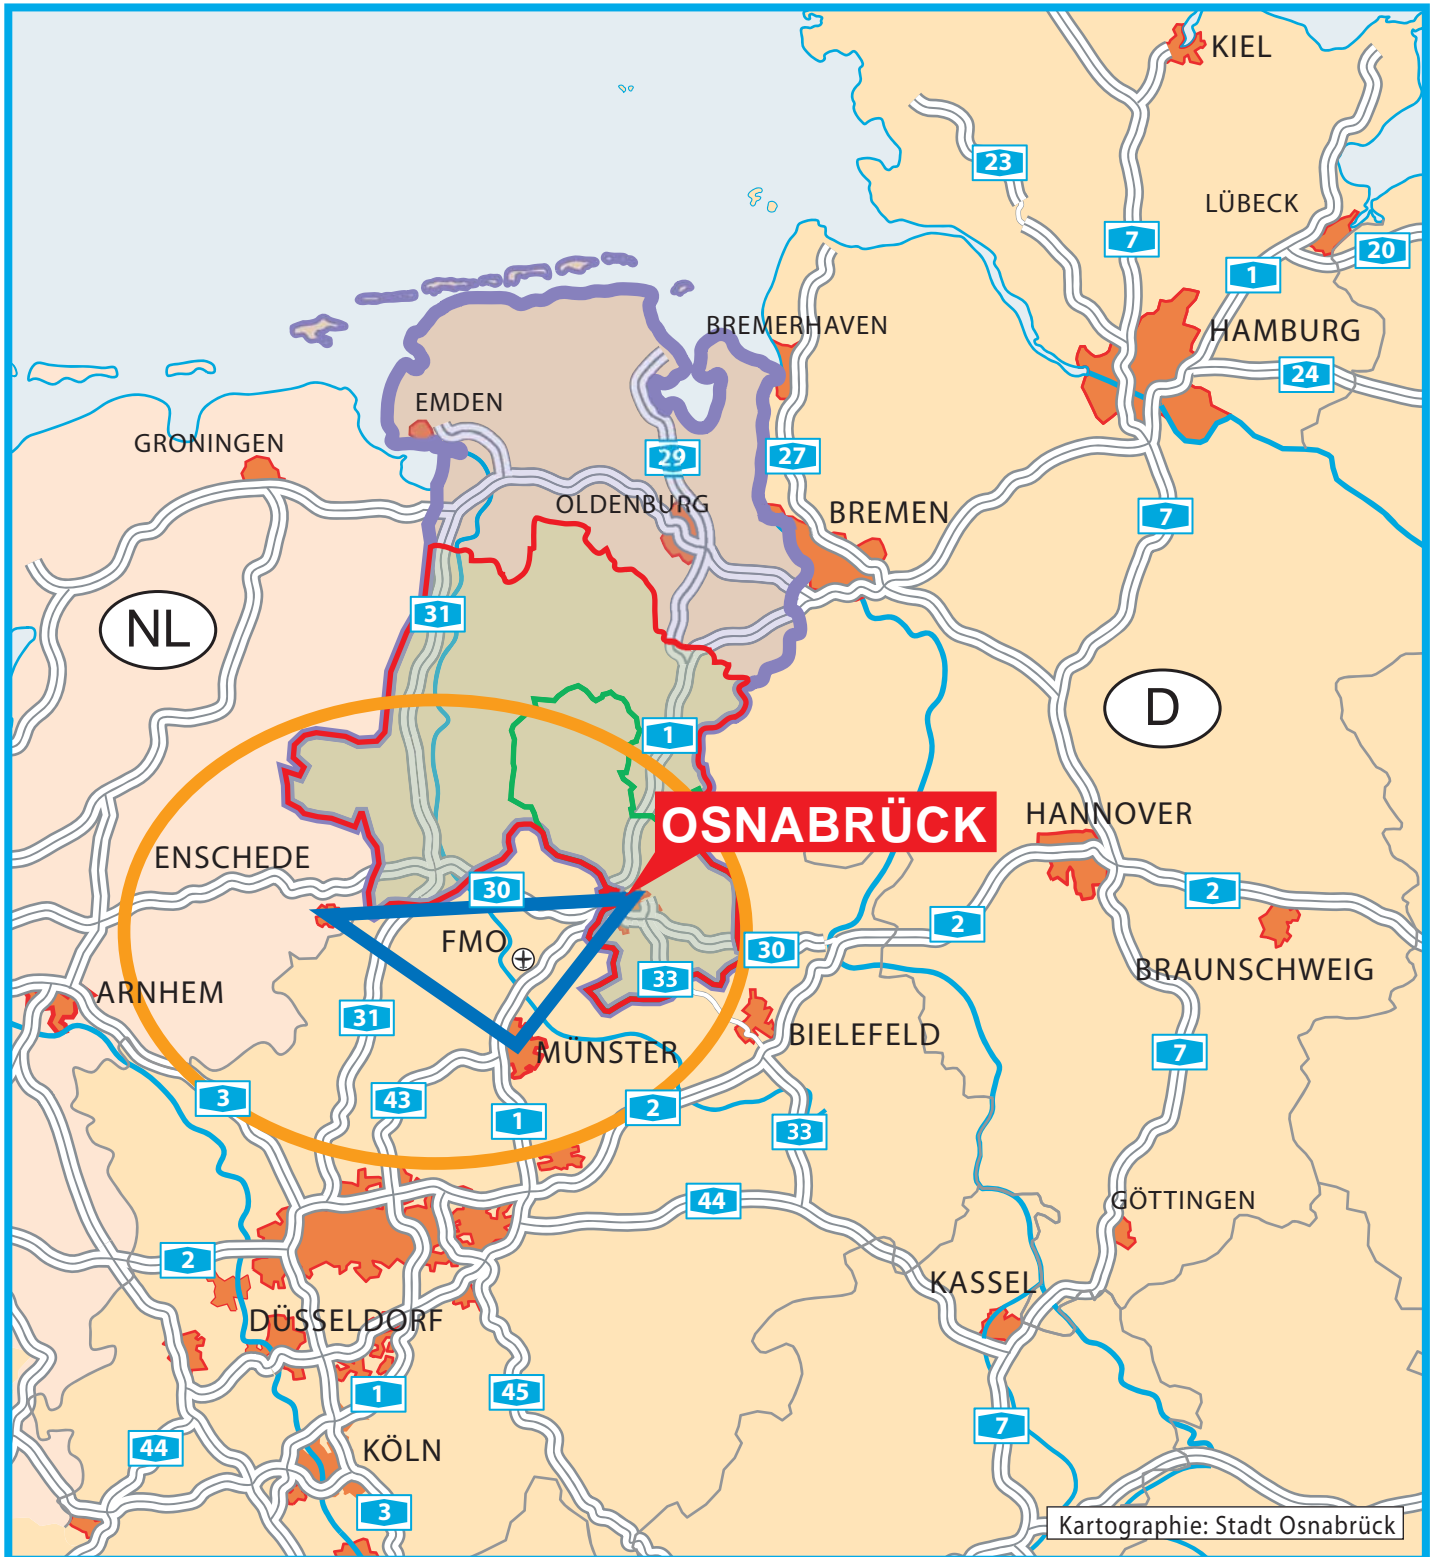

Regionale Kooperationen der Stadt Osnabrück

Entwicklungspartnerschaft Stadt und Landkreis Osnabrück

Strukturkonferenz Osnabrück

EUREGIO

Regionale Innovationsstrategie Weser-Ems (RIS)

Städtedreieck Münster - Osnabrück - Netzwerkstadt Twente (MONT)